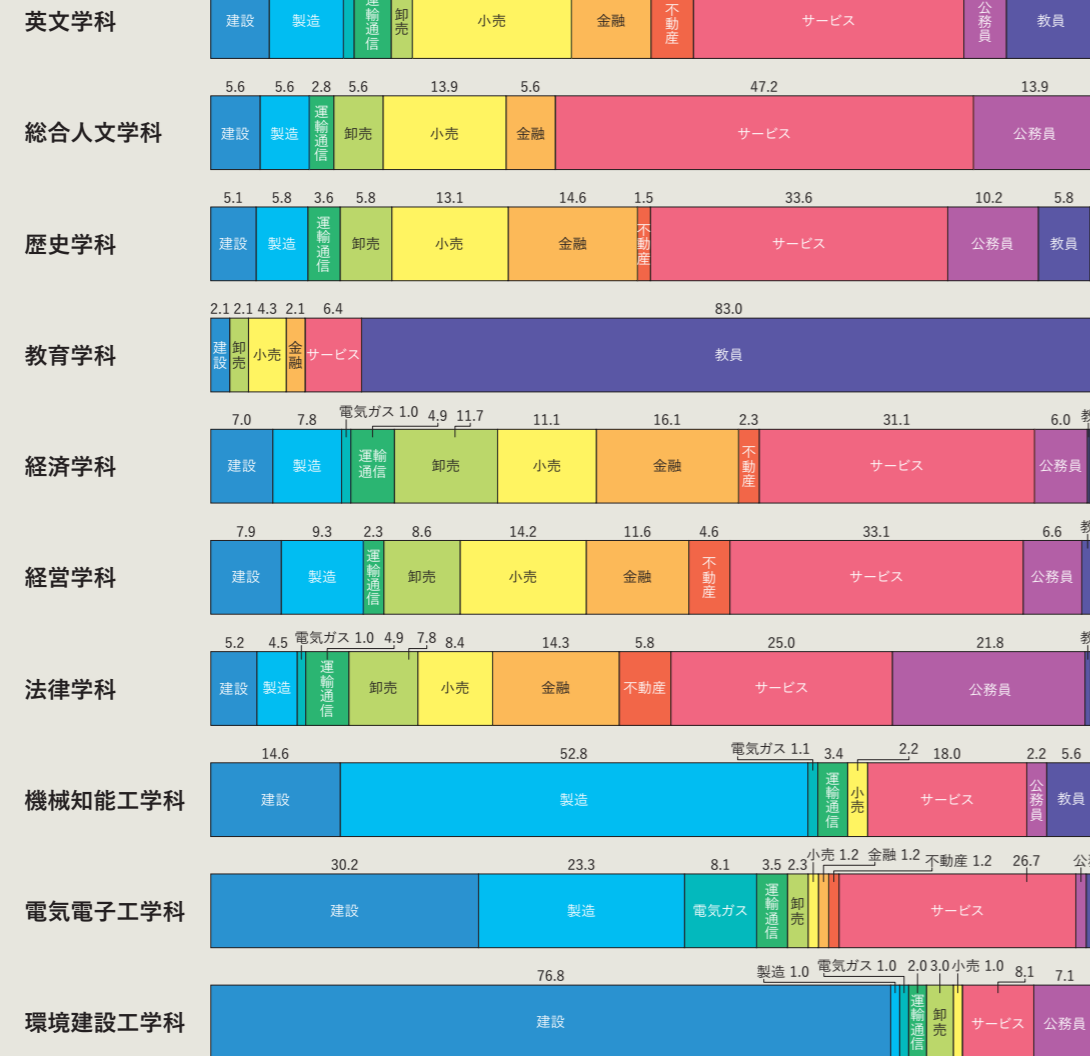

各学部・学科の就職状況(業種別就職実績)

文学部

就職率

96.0%

87.8%

91.9%

100.0%

95.3%

94.7%

95.7%

94.7%

98.9%

97.1%

経済学部

建設業 住友林業/セキスイハイム東北/積水ハウス
大和ハウス工業/ドコモCS東北/ミサワホーム/ユアテック

製造業 アイリスオーヤマ/伊藤園/大塚製薬/クリナップ/弘進ゴム
タカラスタンダード/トーキン/凸版印刷/トヨタ自動車東日本
三菱電機

電気・ガス・熱供給・水道業 東北電力

運輸・通信業 NTTドコモ/エイチ・アイ・エス/山九/西武鉄道
日本通運/日本郵便/東日本旅客鉄道/北海道旅客鉄道
ヤマト運輸

卸売業 大塚商会/サマンサタバサジャパンリミテッド
シャープマーケティングジャパン/日本食研
バイタルネット/ホシザキ東北/山形バナソニック/リコージャパン

小売業 JR東日本東北総合サービス/カインズ
セブン-イレブン・ジャパン/東京インテリア家具/ニトリ
日本マクドナルド/ファミリーマート/宮城トヨタ自動車/利久

金融業 青森銀行/秋田銀行/岩手銀行/きらやか銀行
七十七銀行/荘内銀行/仙台銀行/損害保険ジャパン
東京海上日動火災保険/東北労働金庫/日本銀行
日本政策金融公庫/農林中央金庫/野村證券/北都銀行
みちのく銀行/三井住友海上火災保険/杜の都信用金庫

不動産業 エイブル/共立メンテナンス/住友不動産販売
仙台ターミナルビル/タカラレーベン/三井不動産リアルティ東北

サービス業 JR東日本ステーションサービス/NTT東日本-東北/青森テレビ
国立病院機構/仙台国際ホテル/仙台商工会議所/仙台ターミナルビル
全国健康保険協会/ルートインジャパン

公務員 国家公務員(一般職)/国税専門官/自衛官
地方公務員(青森県・宮城県・秋田県・山形県・福島県、その他市町村)
警察官/仙台市消防局

教員 中学校教員(宮城県)/高校教員(岩手県・宮城県)

経営学部

建設業 清水建設/セキスイハイム東北/銭高組/ドコモCS東北
大成建設/大和ハウス工業/ユアテック

製造業 アイリスオーヤマ/伊藤園/河北新報社/キオクシア岩手
セコム工業/トヨタ自動車東日本/ノエビア/ユーメディア

電気・ガス・熱供給・水道業 東北電力

運輸・通信業 NTTドコモ/エイチ・アイ・エス/東武トップツアーズ
日本通運/日本郵便/ネクスコ・メンテナンス東北/東日本旅客鉄道
日通・NPロジティクス/ヤマト運輸

卸売業 カメイ/キヤノンシステムアンドサポート/バイタルネット
東日本フード/ホシザキ東北/三菱電機住環境システムズ
ヨコハマタイヤジャパン/リコージャパン

小売業 カインズ/JR東日本東北総合サービス
スターバックスコーヒージャパン/セブン-イレブン・ジャパン/ツルハ
ニトリ/藤崎/ユナイテッドアローズ/ヨドバシカメラ/ローソン

金融業 あいおいニッセイ同和損害保険/青森銀行/秋田銀行/北日本銀行
きらやか銀行/七十七銀行/仙台銀行/東京海上日動火災保険/東邦銀行
東北労働金庫/日本銀行/日本政策金融公庫/農林中央金庫
三井住友海上火災保険/三井住友信託銀行/宮城県信用保証協会
杜の都信用金庫/山形銀行

不動産業 スターツグループ/住友不動産販売/仙台ターミナルビル
タカラレーベン東北/東急リパブル/三井不動産リアルティ東北

サービス業 NTT東日本-東北/国立病院機構/さくらんぼテレビジョン
セコム/仙台放送エンタープライズ/東北博報堂/日本年金機構
マイナビ/三菱電機ビルテック/サービス

公務員 国家公務員(一般職)/国税専門官/自衛官
地方公務員(青森県・宮城県・秋田県・山形県・福島県、その他市町村)/警察官

教員 高校教員(宮城県・千葉県)

各学部の就職状況 | 過去3年間の主な就職先(2020~2022年度)

文学部

建設業 住友林業/セキスイハイム東北/積水ハウス/大和ハウス工業

製造業 アイリスオーヤマ/伊藤園/河北新報社/タカラスタンダード
凸版印刷/福島民報社/ワコール

運輸・通信業 ANAエアポートサービス/JALスカイ/JTB
アイベックスエアラインズ/エイチ・アイ・エス
近畿日本ツーリスト東北/全日本空輸/ソフトバンク
東武トップツアーズ/日本通運/日本郵便/東日本電信電話
東日本旅客鉄道/北海道旅客鉄道/名鉄観光サービス

卸売業 カメイ/キヤノンシステムアンドサポート/資生堂ジャパン
東日本フード/ブリヂストンタイヤジャパン/ホシザキ東北
リコージャパン

小売業 JR東日本東北総合サービス/イオンリテール
セブン-イレブン・ジャパン/東京インテリア/ニトリ/藤崎
富士薬品/宮城トヨタ自動車/薬王堂/ローソン

金融業 秋田銀行/岩手銀行/北日本銀行/七十七銀行/仙台銀行
東邦銀行/東北労働金庫/日本銀行/野村證券/みずほ銀行/みちのく銀行
三井住友信託銀行/山形銀行

不動産業 エイブル/積水ハウス不動産/タカラレーベン東北

サービス業 NTT東日本-東北/国立病院機構/仙台市医療センター
仙台ターミナルビル/仙台ひとまち交流財団/日本年金機構/星野リゾート
ホテルオークラ東京ベイ/宮城県商工会連合会/三井不動産ホテルマネジメント
楽天/ルートインジャパン

公務員 国家公務員(一般職)/国税専門官/自衛官
地方公務員(青森県・岩手県・宮城県・秋田県・山形県・福島県、その他市町村)
警察官

教員 小学校教員(青森県・岩手県・宮城県・山形県・福島県・千葉県)
中学校教員(青森県・岩手県・宮城県・秋田県・山形県・福島県)
高校教員(宮城県・秋田県・福島県)/私立学校教員(宮城県・山形県)

※就職率は就職希望者に占める就職者の割合です。